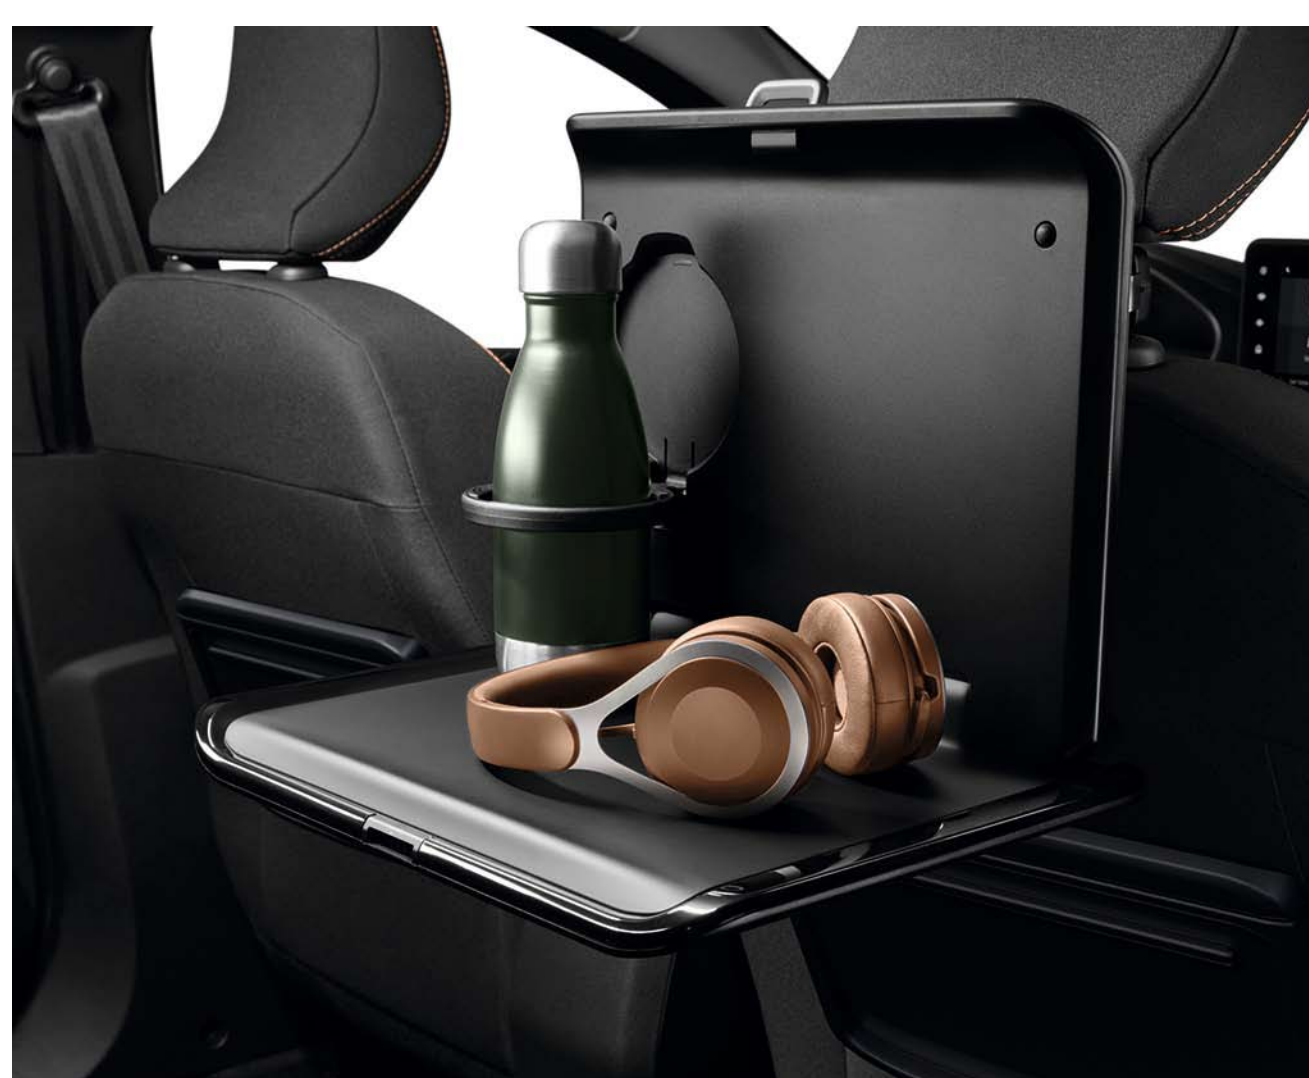

Aviācijas paliktņi uz daudzfunkcionālas
sistēmas (turētājs pārdodas atsevišķi)
77 11 785 947

157.⁵⁸ €