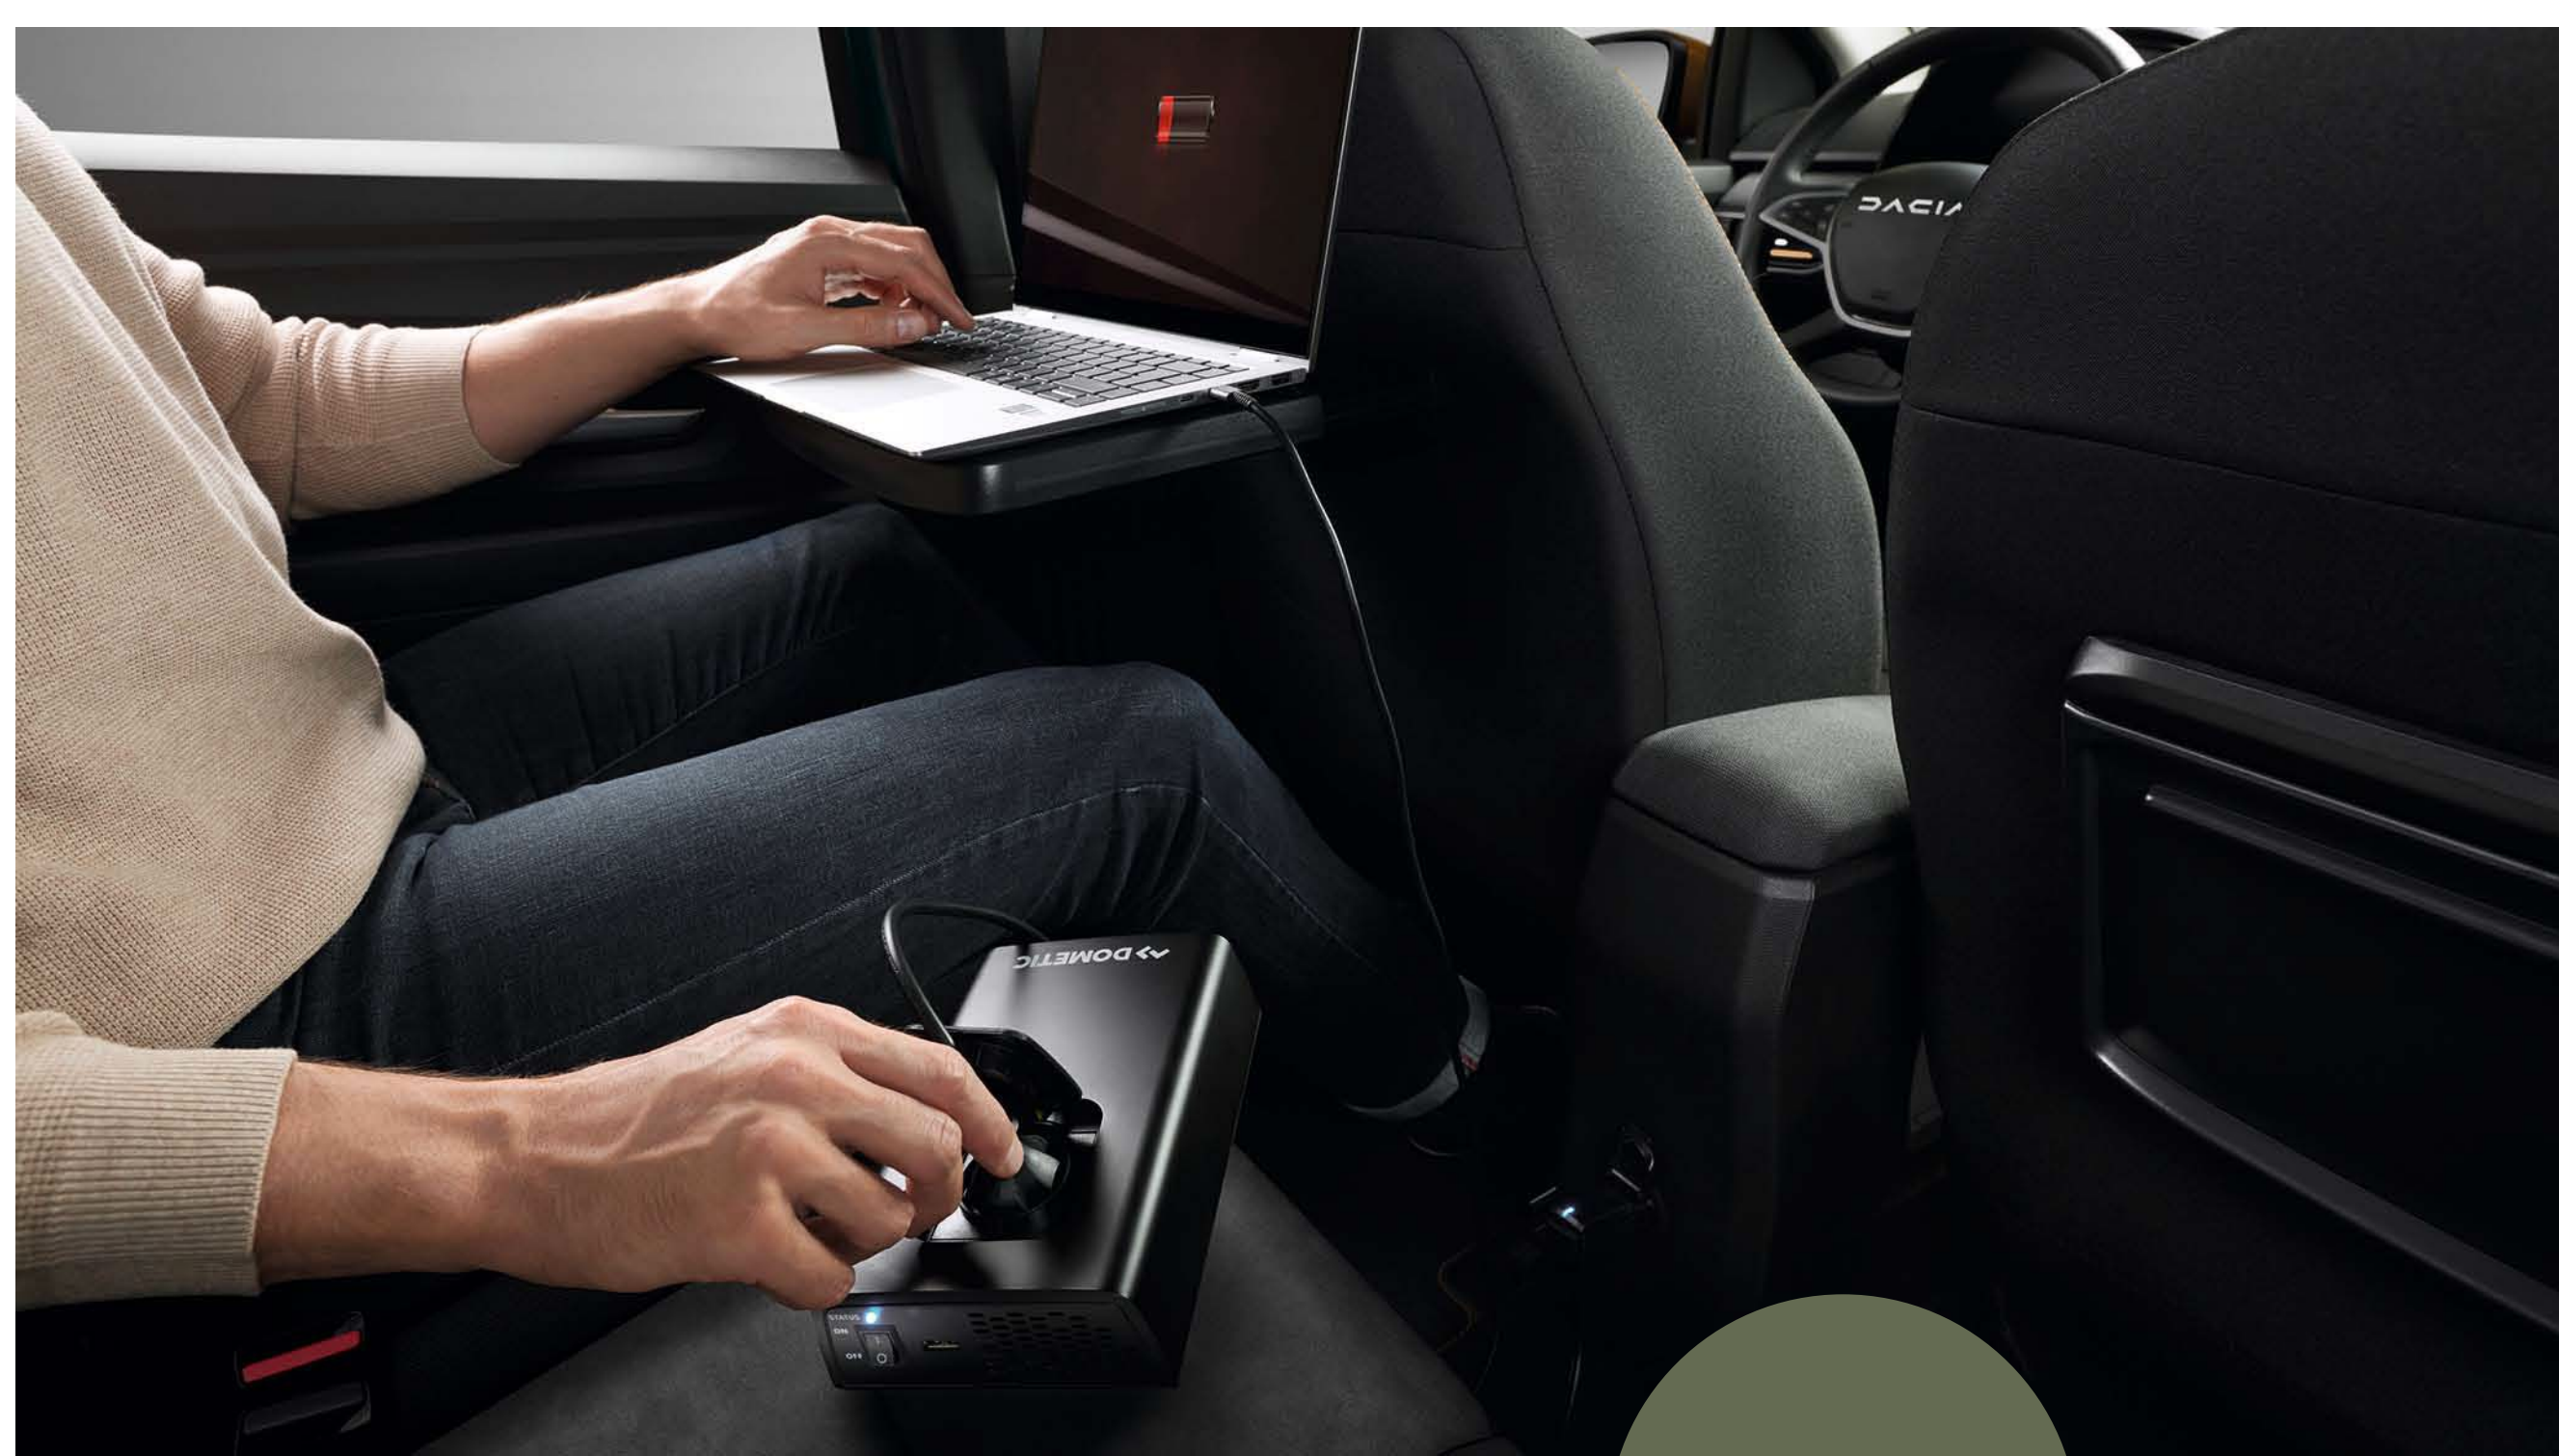

12V - 220V strāvas pārveidotājs
77 11 944 194

225.⁶⁰ €