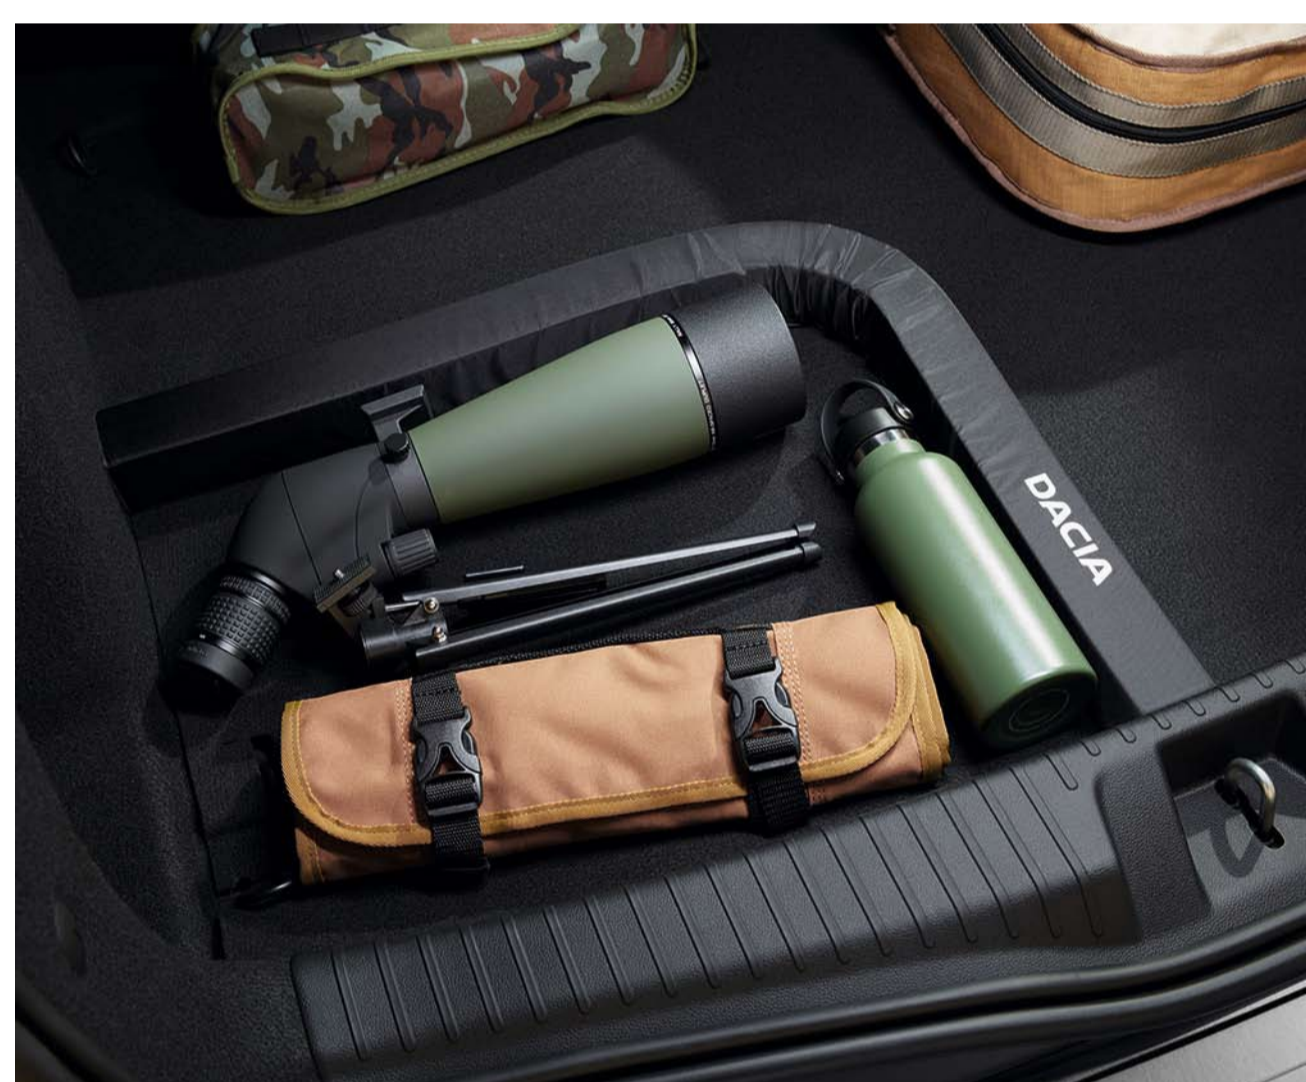

Ceļošanas bagāžas
organizators
82 01 653 542

32.³⁸ €