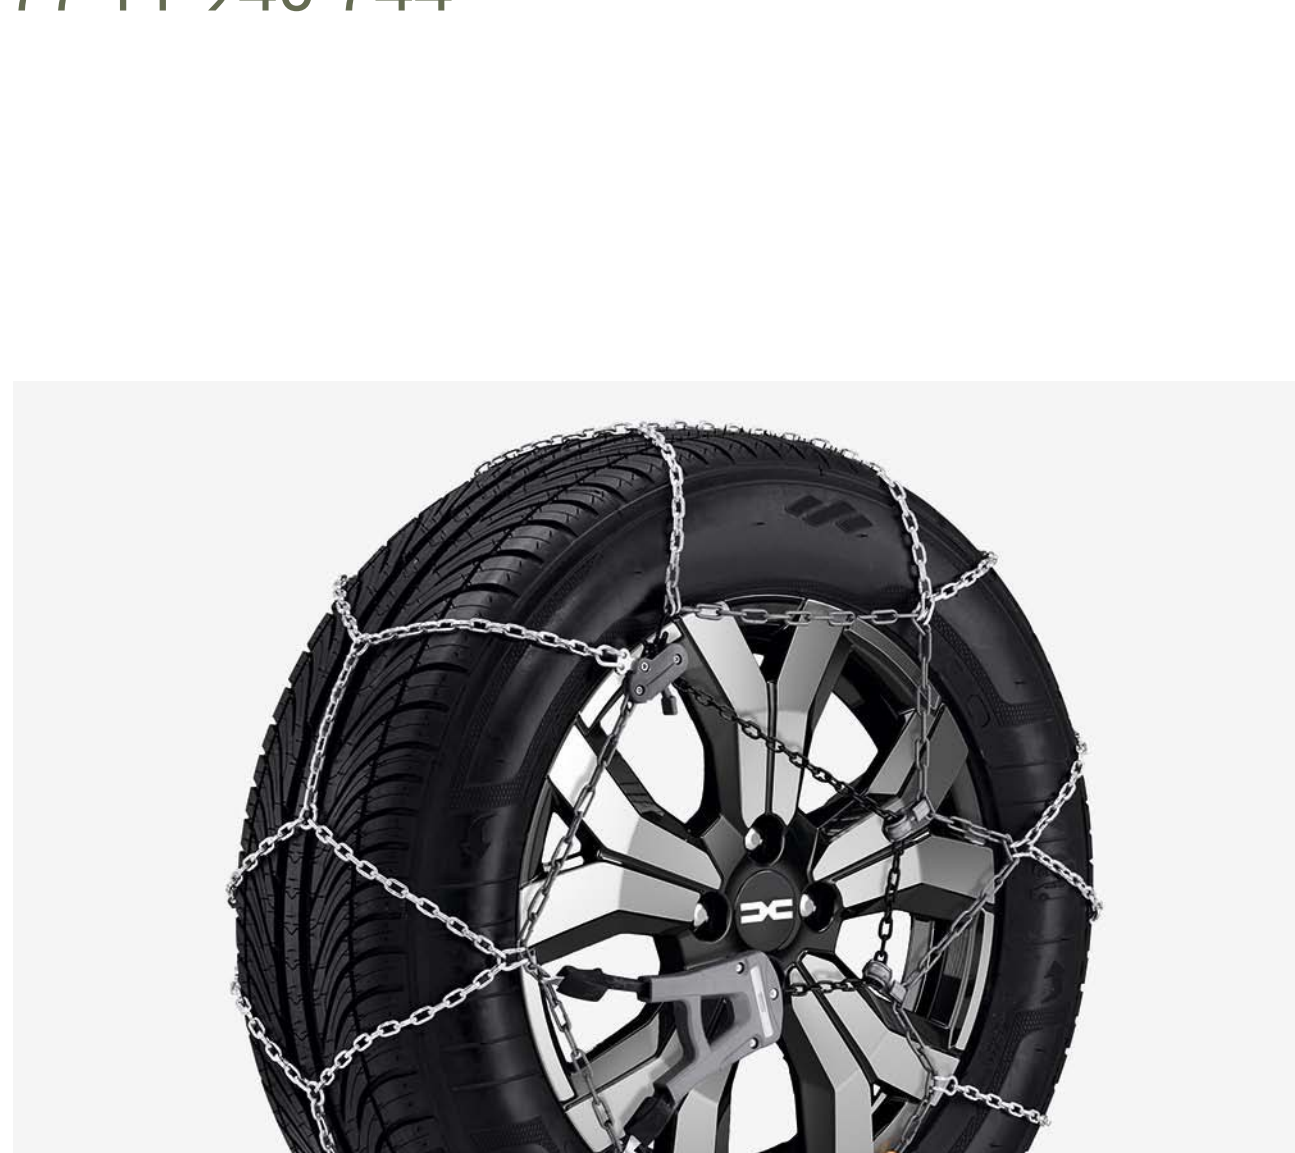

Bērnu sēdekļītis – TRIFIX I-SIZE – no 15 mēnešiem līdz 4 gadiem

77 11 940 744

475.⁹⁸ €

Standarta sniega ķēdes - 9 mm -

90. izmērs

77 11 578 470

111.³¹ €

Premium Polaire Steel Sock sniega