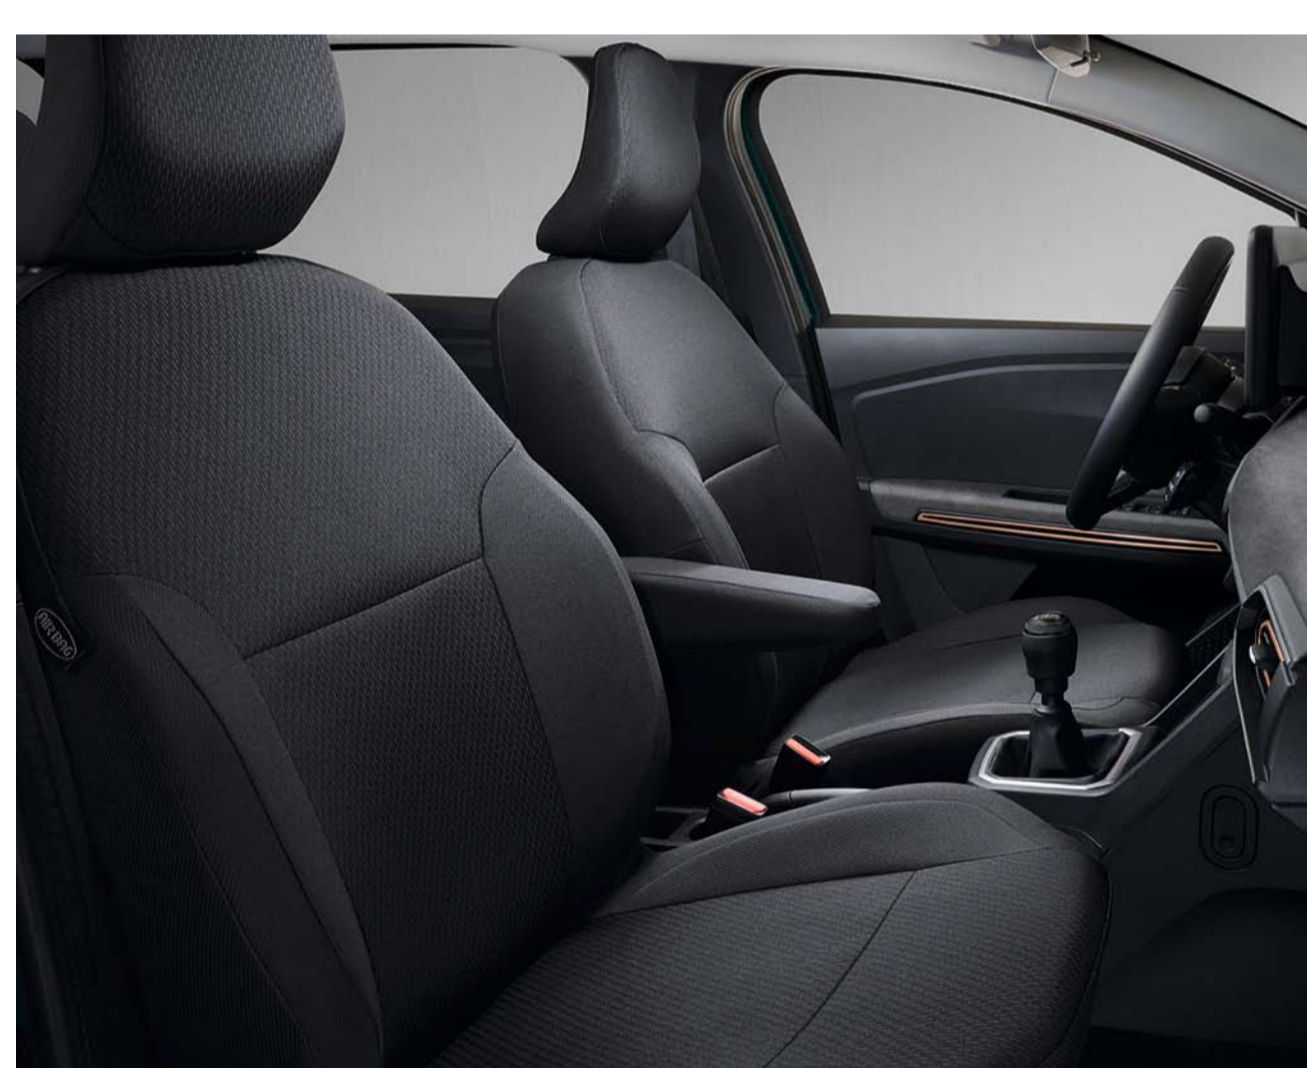

Priekšējo sēdekļu pārvalki

87 37 060 14R

127.⁶³ €