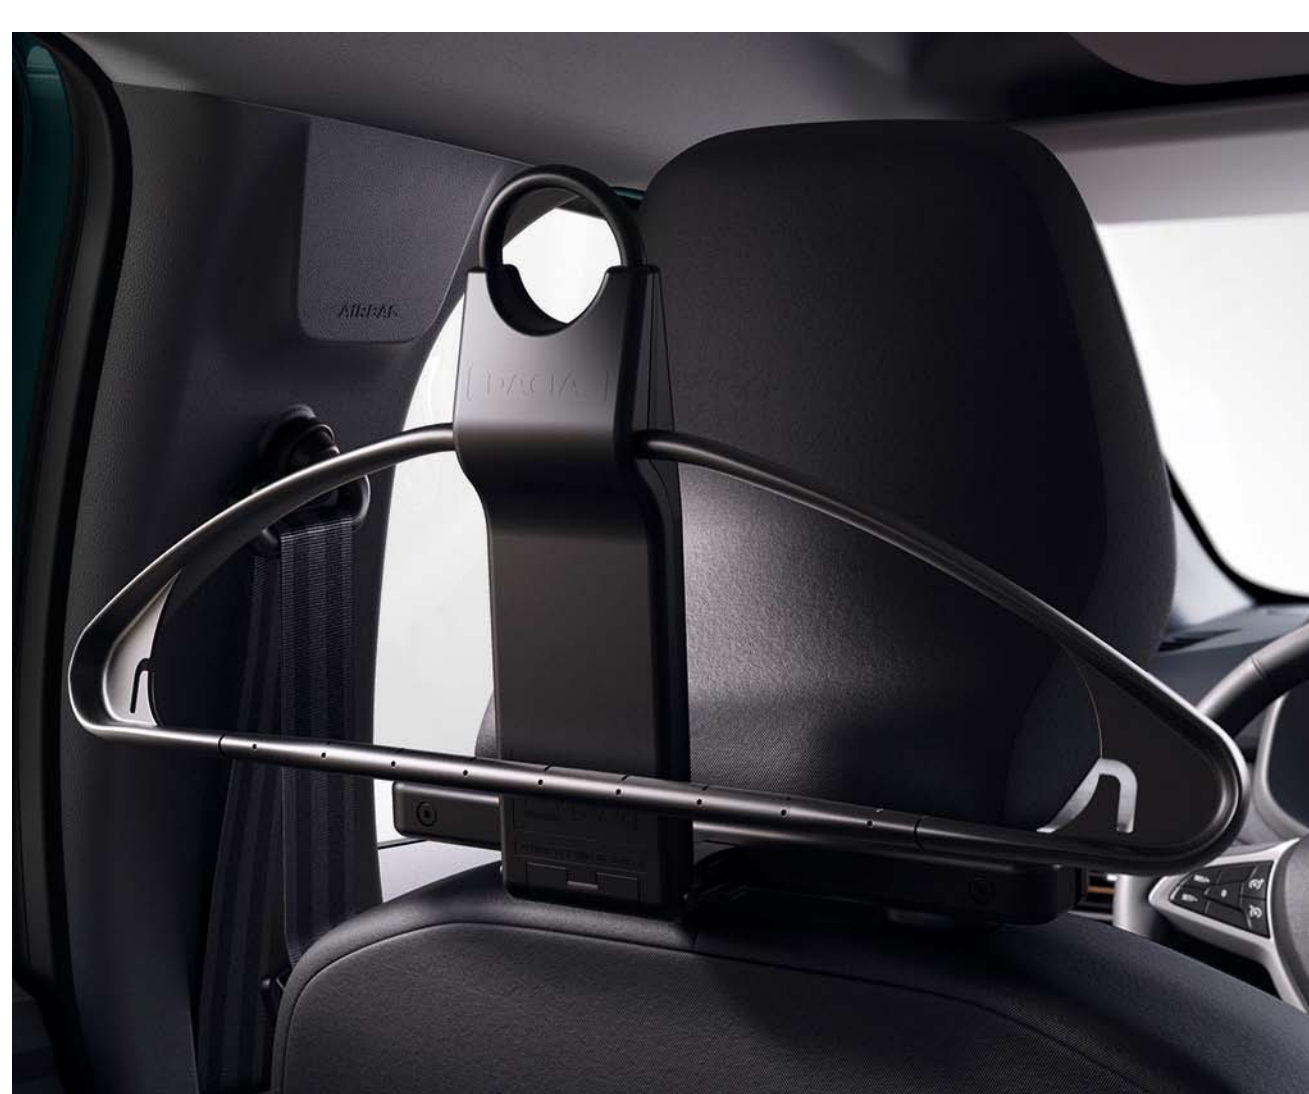

70.⁴⁹ €

INTERJERA PASTIPRINĀŠANA

Regulējams elkoņu
balsts ar glabātuvī
87 70 072 06R

201.¹¹ €

Krūzes turētāja
organizators
77 11 945 469

32.³⁸ €

Drēbju pakaramais uz
beņķa galvas balsta
82 01 705 508

81.³⁸ €