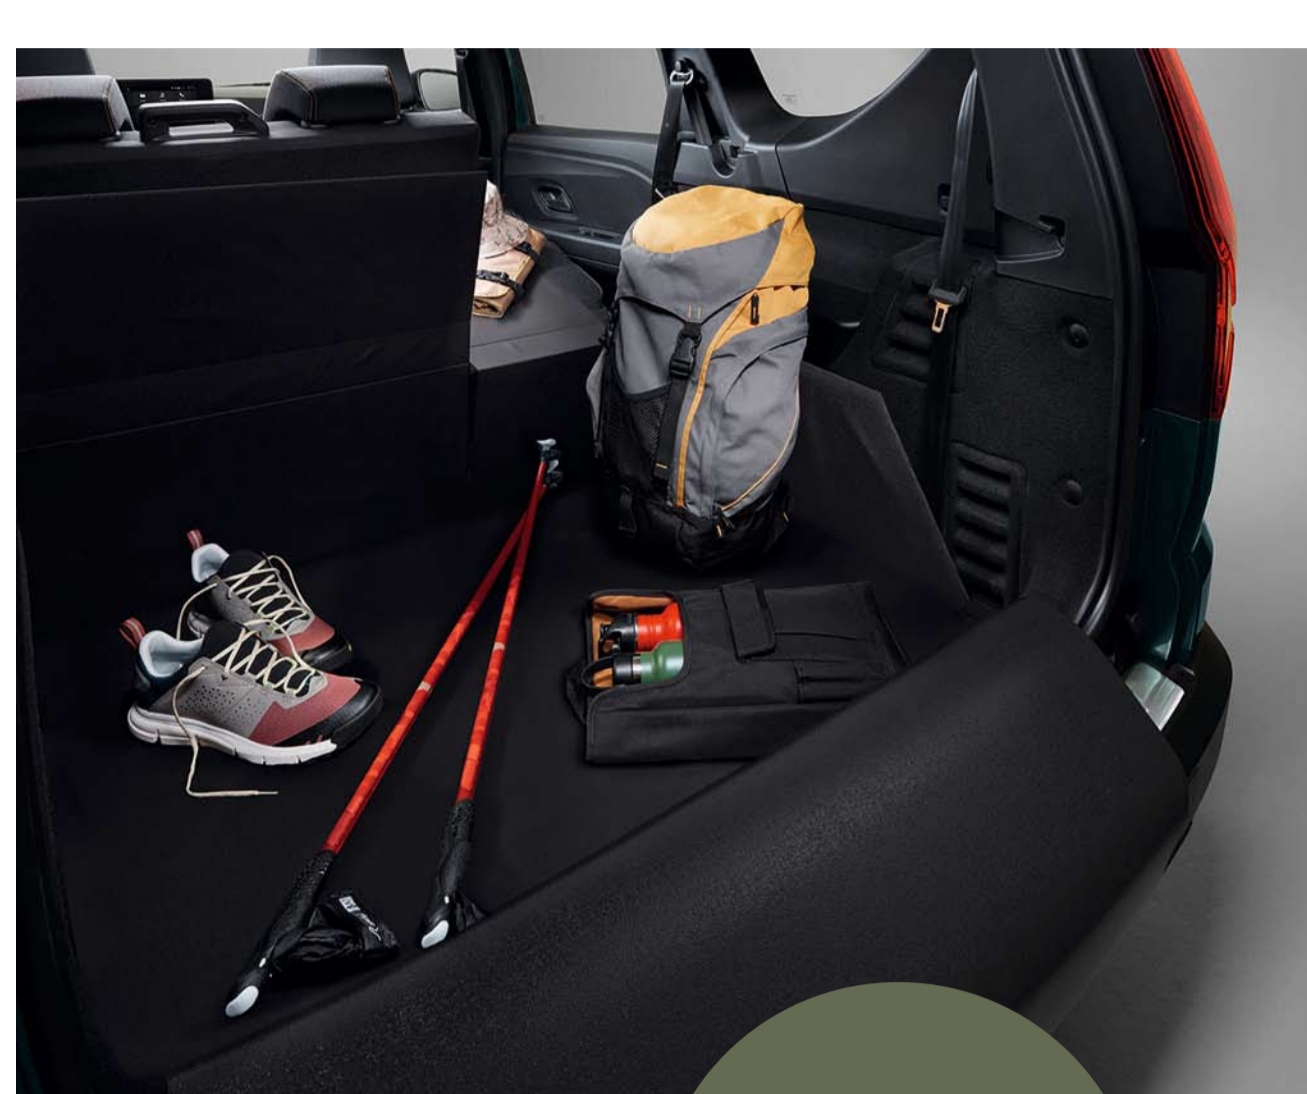

Easyflex modulāra bagāžas aizsardzība - 5 vietu versijai

68 81 055 69R

192.⁹⁶ €

Bagāžas gumijas paklājiņš - 5 vietu versijai

84 97 568 61R

86.⁸² €

Aizmugurējo sēdekļu pārvalks suņiem

77 11 945 735