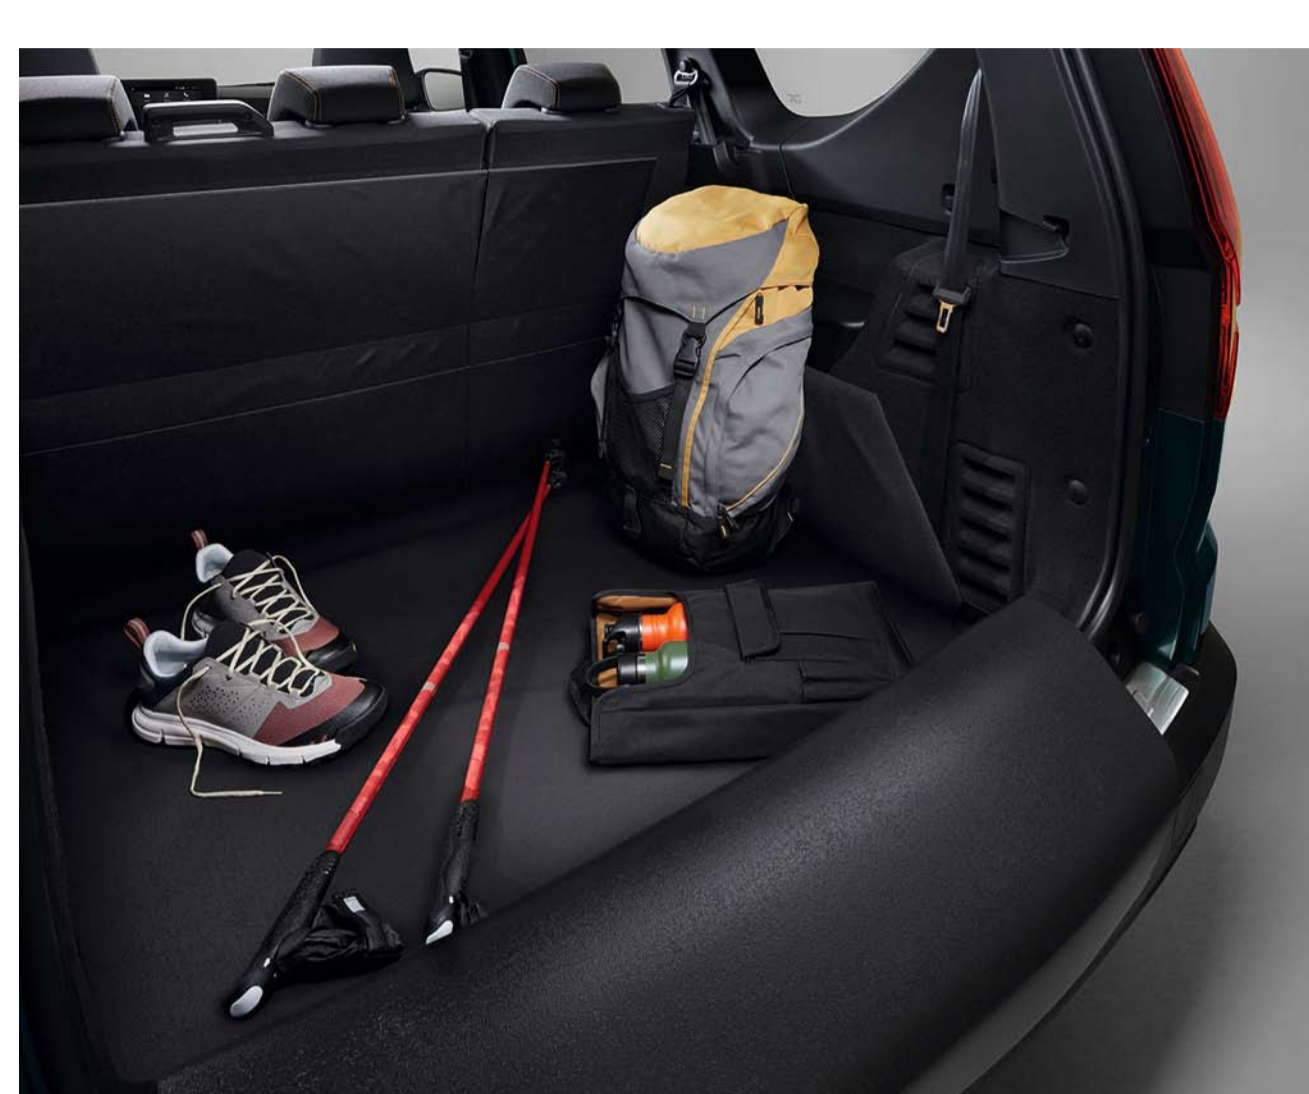

Easyflex modulāra bagāžas aizsardzība - 5 vietu versijai

68 81 055 69R

192.⁹⁶ €

Bagāžas gumijas paklājiņš - 5 vietu versijai

84 97 568 61R

86.⁸² €

Aizmugurējo sēdekļu pārvalks suņiem

77 11 945 735