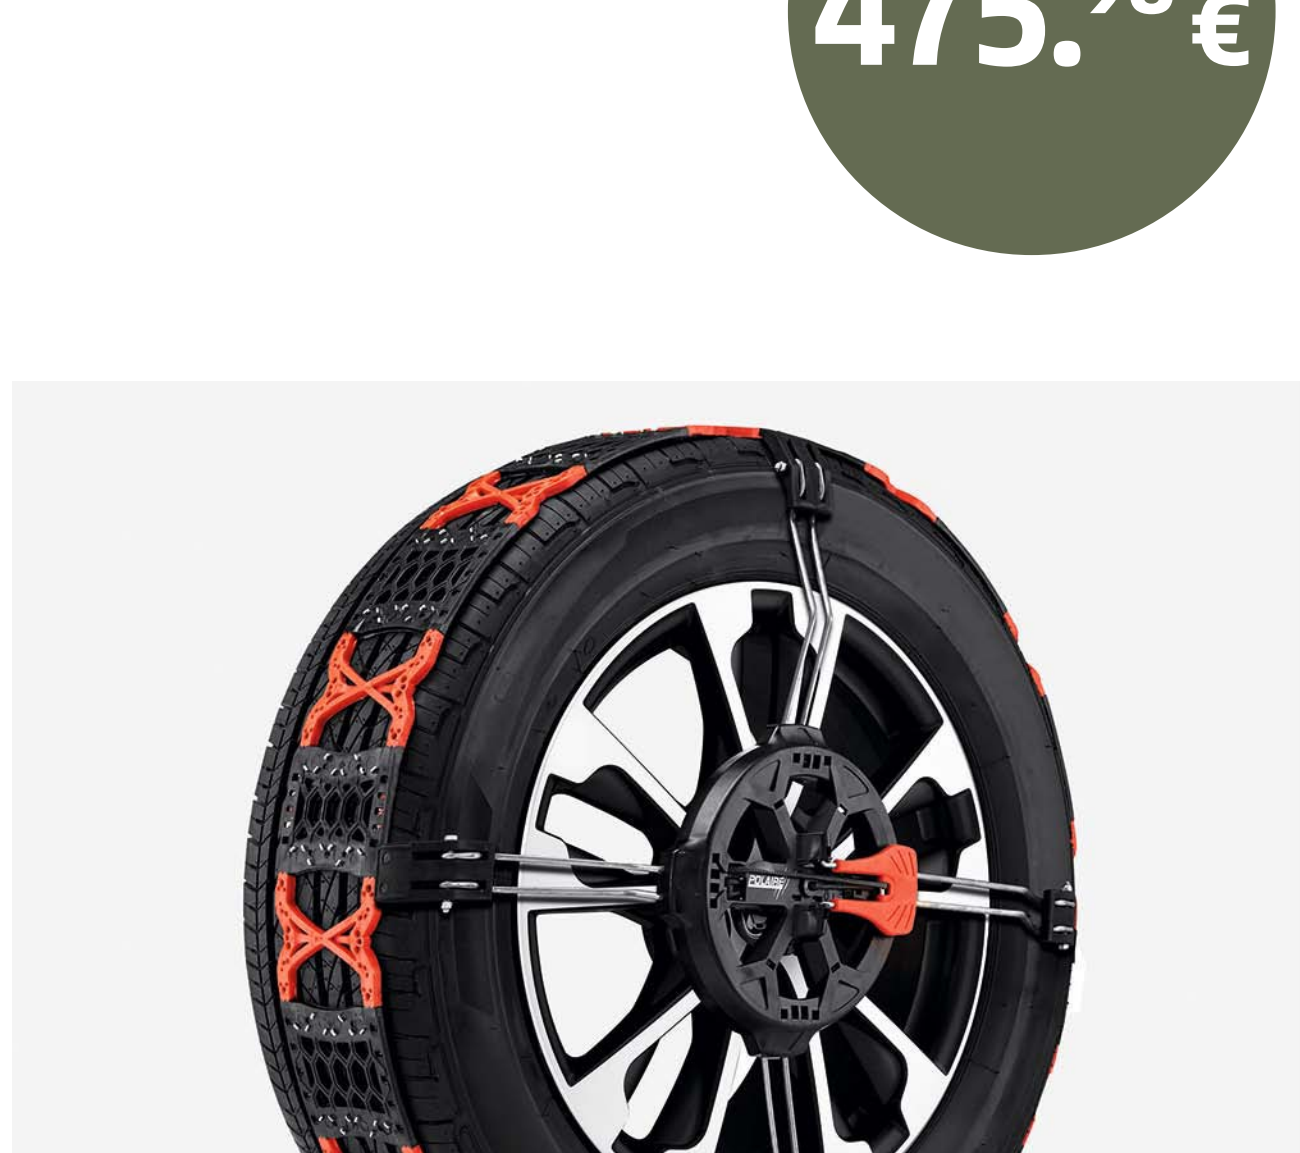

Bērnu sēdekļītis – TRIFIX I-SIZE – no 15 mēnešiem līdz 4 gadiem

77 11 940 744

475.⁹⁸ €

Standarta sniega ķēdes - 9 mm -

90. izmērs

77 11 578 470

111.³¹ €

Premium Polaire Steel Sock sniega