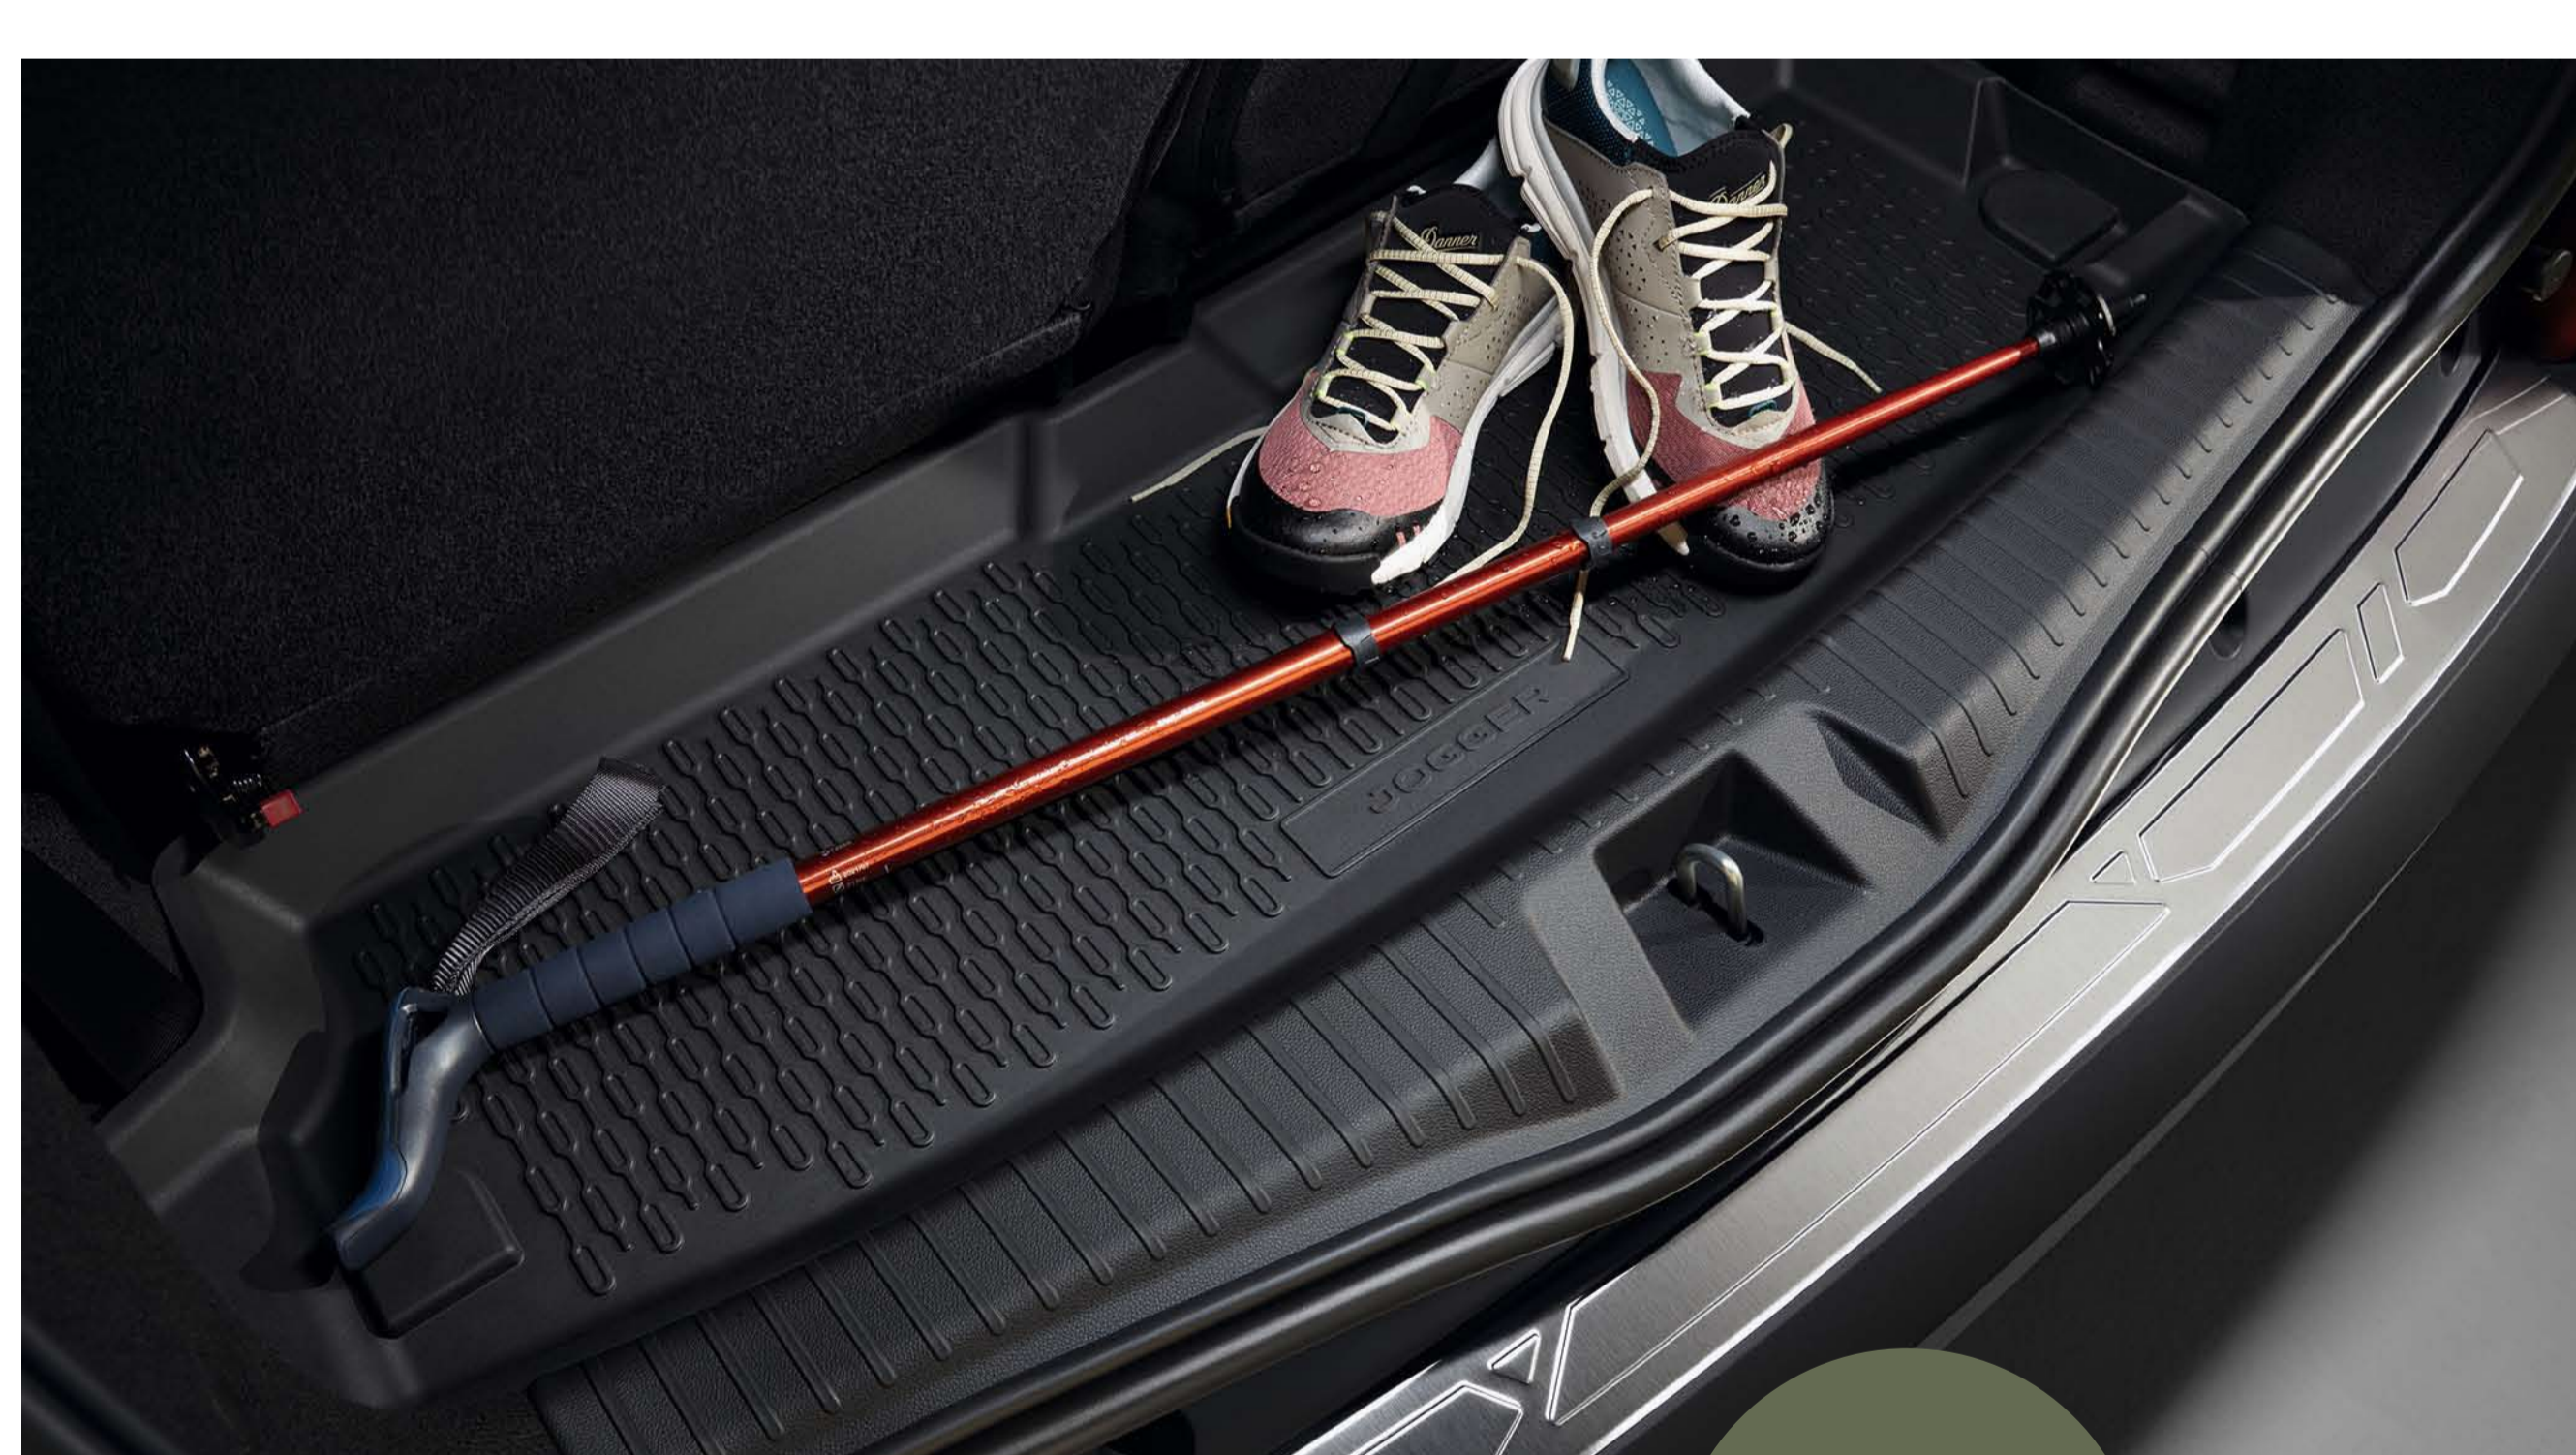

Bagāžas gumijas paklājiņš - 7 vietu versijai

68 81 079 61R

70.⁴⁹ €