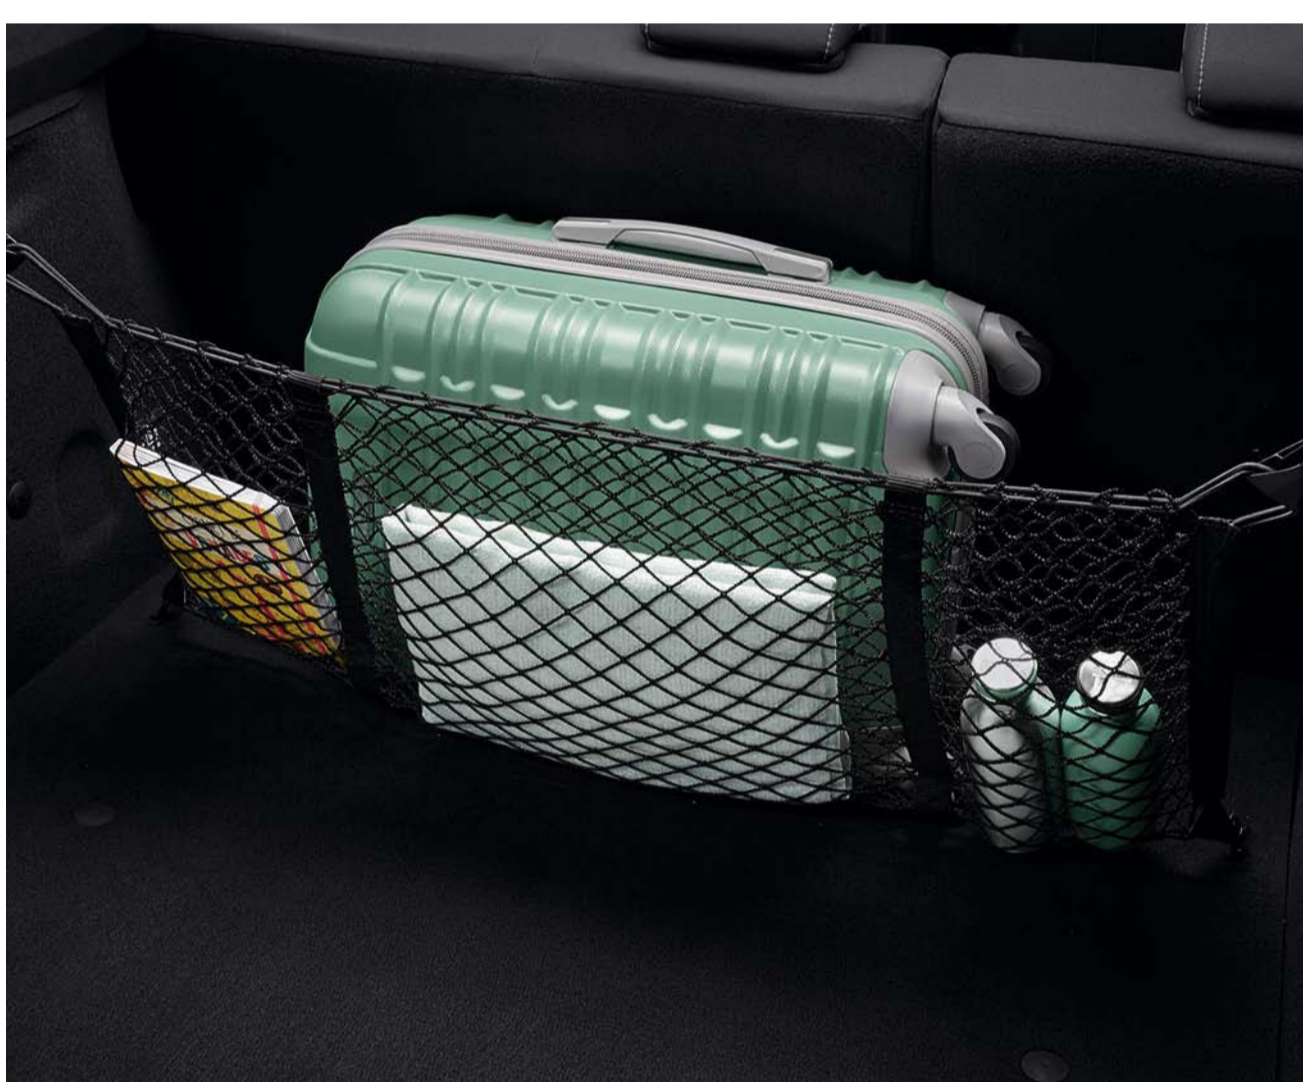

Bagāžas nodalījuma tīkls -
vertikālā stāvoklī
77 11 945 467

56.⁸⁷ €