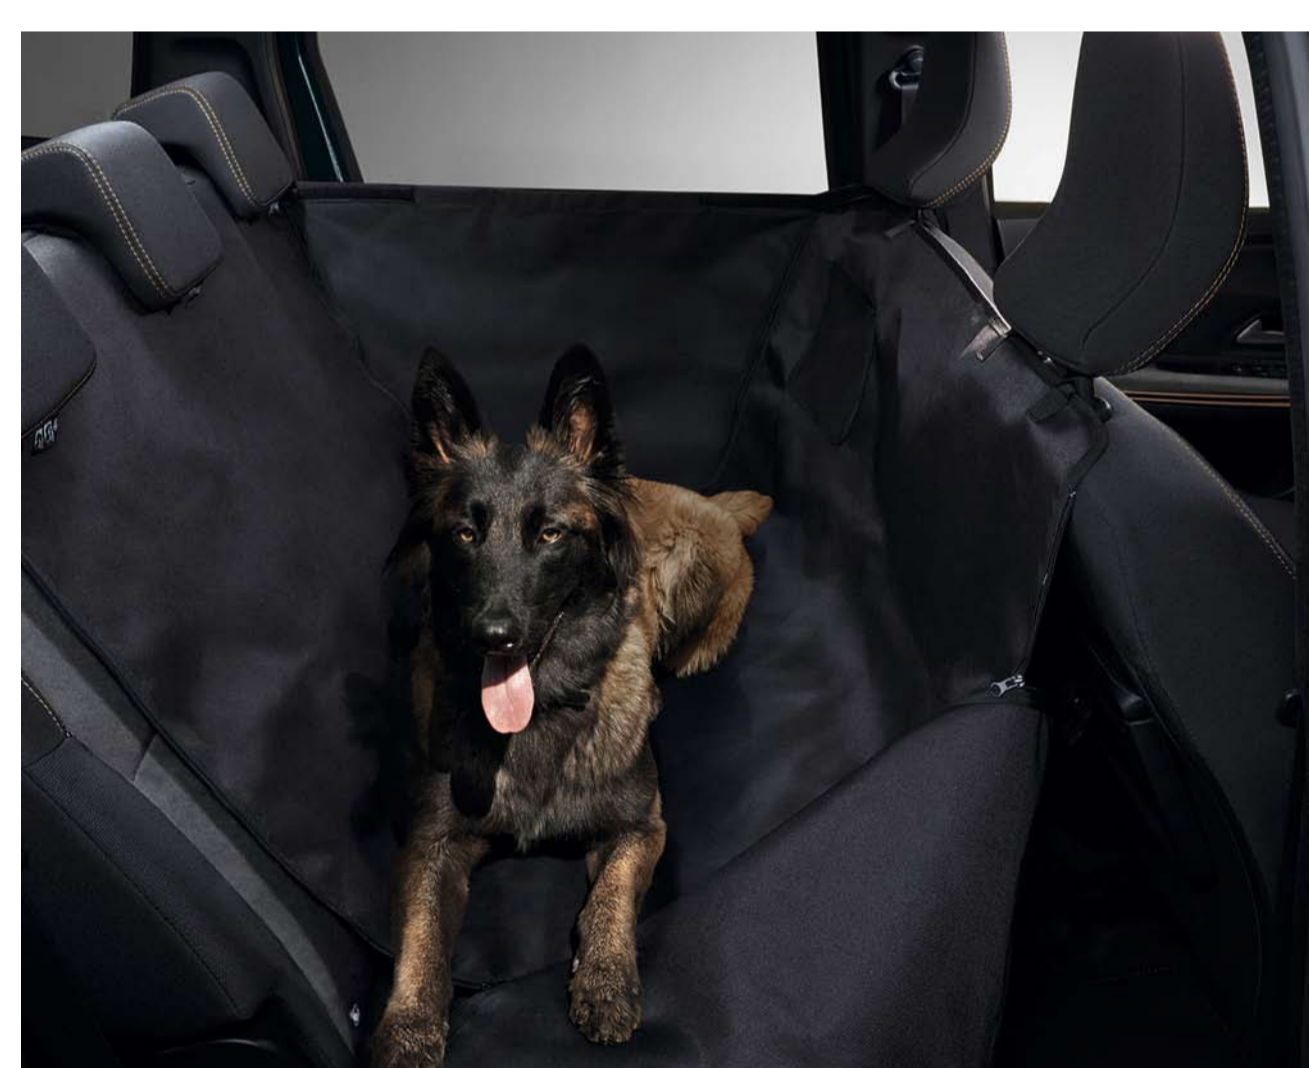

Easyflex modulāra bagāžas aizsardzība - 5 vietu versijai

68 81 055 69R

192.⁹⁶ €

Bagāžas gumijas paklājiņš - 5 vietu versijai

84 97 568 61R

86.⁸² €

Aizmugurējo sēdekļu pārvalks suņiem

77 11 945 735