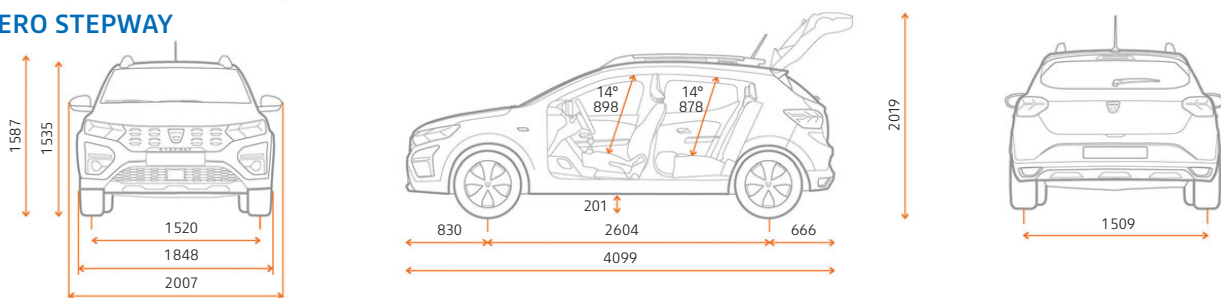

SANDERO STEPWAY

Piedāvājums ir tikai komerciāla informācija un nav uzskatāms par piedāvājumu Civillikuma izpratnē. Cenās iekļauts PVN nodoklis (21%). Šis cenrādis atceļ visus iepriekšējos izdevumus. Degvielas faktiskais patēriņš ir atkarīgs no transportlīdzekļa izmantošanas nosacījumiem, tā aprīkojuma un autovadītāja braukšanas stila.

Esam darījuši visu, lai šeit būtu ietverta visjaunākā un visprecīzākā informācija, kas balstīta uz atkārtotām prototipu pārbaudēm. Automašīnu versijas var nedaudz atšķirties atkarībā no reģiona, t. i., kāds konkrēts aprīkojums var nebūt pieejams noteiktā vietā (standarta vai papildu aprīkojuma piedāvājumā). Lielākajā daļā attēlu atspoguļotas Eiropas tirgum izgatavotas automašīnas. Dacia patur tiesības jebkura brīdī precizēt automašīnu tehniskos datus, jo DACIA nepārtraukti uzlabo savus ražojumus. DACIA pārstāvji tiek nekavējoties informēti par jebkādam šādām pārmaiņām, tāpēc lūdzam, sazinieties ar tuvāko izplatītāju, lai iegūtu visjaunāko informāciju.