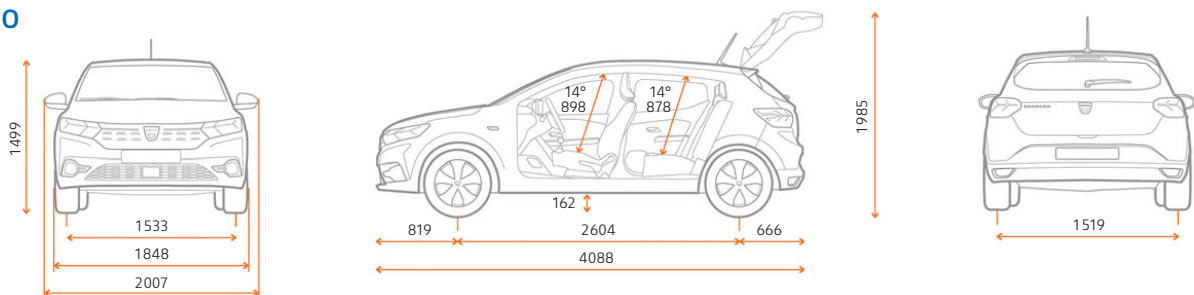

Tehniskais raksturojums

MOTORI	SCe 65	TCe 90	TCe 90 CVT	TCe 100 LPG
Degviela	benzīns	benzīns	benzīns	benzīns + LPG
Emisijas standarts	Euro 6	Euro 6	Euro 6	Euro 6
Pārnesumkārbas tips	manuālā 5 p.	manuālā 6 p.	automātiskā	manuālā 6 p.
Motora tilpums (cm³)	999	999	999	999
Vietu skaits	5	5	5	5
Cilindru / vārstu skaits	3 / 12	3 / 12	3 / 12	3 / 12
Maksimālā jauda kW EEK (ZS DIN) pie	49 (65)	67 (90)	67 (90)	LPG: 74 (100) pie 5 000
apgr. / min	pie 6 300	pie 4 600 - 5 000	pie 4 600 - 5 000	benzīns: 67 (90) pie 4 600 - 5 000
Maksimālais griezes moments Nm EEK	95	160	142	LPG: 170 pie 2 000
pie apgr. / min	pie 3 600	pie 2 100 - 3 750	pie 1 750 - 3 750	benzīns: 160 (90) pie 2 100 - 3 750
Iesmidzināšanas veids	daudzpunktu	daudzpunktu	daudzpunktu	daudzpunktu
Stop & Start sistēma	ir	ir	ir	ir

VEIKTSPĒJA

Maksimālais ātrums (km / h)	158	172* - 178	163*-169	177*-183
0 - 100 km / h (s)	16,7	11,7 - 12*	13,4 - 14,2*	11,6 - 11,9*

DEGVIELAS PATĒRIŅŠ UN CO2 EMISIJA

Kombinētais cikls (l / 100 km)	4,7-4,8	4,9-5,2	5,3-5,6	n/a
CO2 emisija kombinētā ciklā (g / km)	117-124	116-132	128-144	n/a
Degvielas tvertnes tilpums (l)	50			

BAGĀŽAS NODALĪJUMS

Tilpums (dm³ VDA norma)	310,0

* Sandero Stepway dati

SANDERO